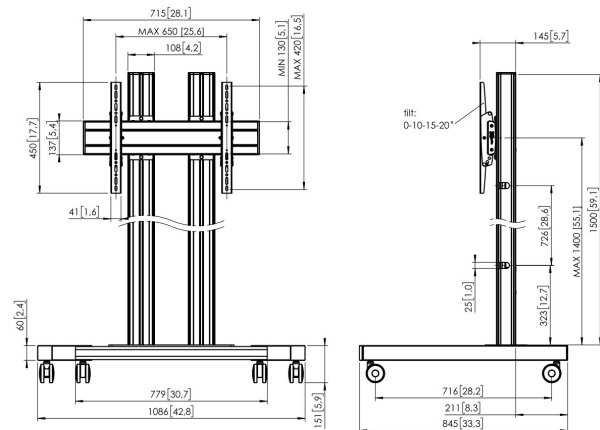

TD1564S Display trolley ≥65" (zilver)

Trolley kit TD1564

Grootte display: Montage: 600x400Max. gewicht: 80 kg - 176 lbs
 Kit bevat: • 1x PFT 8530 Trolleyframe • 2x PUC 2715 buis 150 cm
 • 1x PFB 3407 Display interface plaat • 1x PFS 3304 Display interface strips

TD1564S Display trolley ≥65" (zilver)

Specificaties

Artikelnummer (SKU)	7953044
Kleur	Zilver
EAN enkele doos	8712285333125
Hoogte	1651
Breedte	1086
Diepte	845
TÜV-gecertificeerd	Ja
Kantelen	Kantelsysteem tot 20°
Garantie	5 jaar
Max. laadgewicht (kg/Lbs)	80 / 176.37
Min. hole pattern	100mm x 100mm
Max. hole pattern	650mm x 420mm
Max. formaat bout	M8
Max. hoogte van interface (mm)	450
Max. breedte van interface (mm)	715
Max. afstand tot vloer vanaf midden beeldscherm (mm)	1551
Max. horizontaal gatenpatroon (mm)	650
Max. verticaal gatenpatroon (mm)	420
Min. horizontaal gatenpatroon (mm)	100
Min. grootte beeldscherm (inch)	65
Min. verticaal gatenpatroon (mm)	100
Universeel of vast gatenpatroon	Universeel