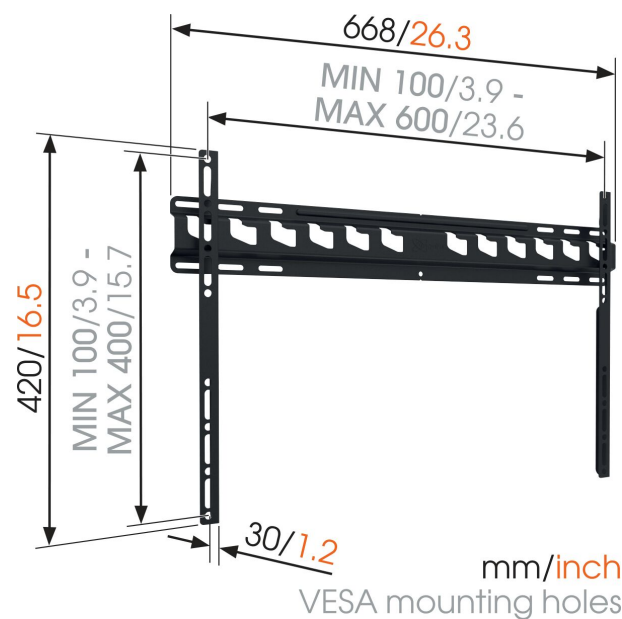

MA4000 Vaste tv-beugel

Belangrijke voordelen

- Hang je tv precies op hoe jij wilt
- Getest met 3x het max. tv gewicht
- Installeer gemakkelijk je kabels
- Voorkom reflecties: kantel tot 15°
- Betrouwbare kwaliteit voor een betaalbare prijs

Voor tv's van 40 tot en met 80 inch (203 cm)

Heb je een hele zware tv, of houd je gewoon van enorm veel zekerheid? De MA 4000 houdt jouw tv tot 80 kg (tussen 40 en 80 inch) aan de muur. Wat er ook gebeurt.

MA4000 Vaste tv-beugel

Specificaties

Artikelnummer (SKU)	8574000
Kleur	Zwart
EAN enkele doos	8712285337123
Productgrootte	L
TÜV-gecertificeerd	Ja
Garantie	2 jaar
Min. grootte beeldscherm (inch)	40
Max. grootte beeldscherm (inch)	80
Max. laadgewicht (kg/Lbs)	80 / 176.37
Min. hole pattern	100mm x 100mm
Max. hole pattern	600mm x 400mm
Max. formaat bout	M8
Max. hoogte van interface (mm)	420
Max. breedte van interface (mm)	668
Certificeringen	TÜV
Min. afstand tot de muur (mm / inch)	30 / 1.18
Universeel of vast gatenpatroon	Universeel