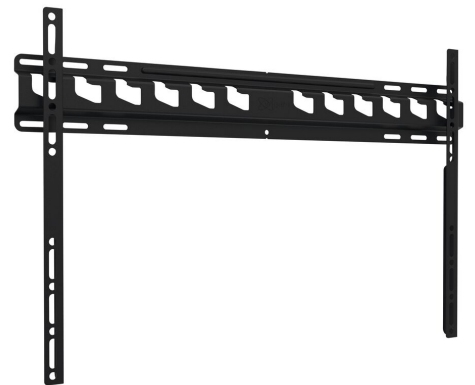

MA4000 Vaste tv-beugel

Belangrijke voordelen

- Hang je tv precies op hoe jij wilt
- Getest met 3x het max. tv gewicht
- Installeer gemakkelijk je kabels
- Voorkom reflecties: kantel tot 15°
- Betrouwbare kwaliteit voor een betaalbare prijs

Voor tv's van 40 tot en met 80 inch (203 cm)

Heb je een hele zware tv, of houd je gewoon van enorm veel zekerheid? De MA 4000 houdt jouw tv tot 80 kg (tussen 40 en 80 inch) aan de muur. Wat er ook gebeurt.

MA4000 Vaste tv-beugel

Specificaties

Artikelnummer (SKU)	8574000
Kleur	Zwart
EAN enkele doos	8712285337123
Productgrootte	L
TÜV-gecertificeerd	Ja
Garantie	2 jaar
Min. grootte beeldscherm (inch)	40
Max. grootte beeldscherm (inch)	80
Max. laadgewicht (kg/Lbs)	80 / 176.37
Min. hole pattern	100mm x 100mm
Max. hole pattern	600mm x 400mm
Max. formaat bout	M8
Max. hoogte van interface (mm)	420
Max. breedte van interface (mm)	668
Certificeringen	TÜV
Min. afstand tot de muur (mm / inch)	30 / 1.18
Universeel of vast gatenpatroon	Universeel