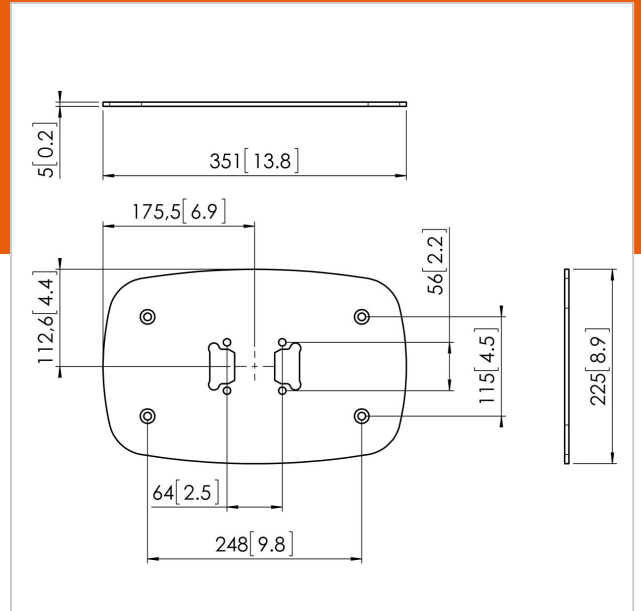

PFF 7060 Bodenmontageplatte silber

Artikelnummer (SKU)
Farbe

7327064
Silber

Entscheidende Vorteile

- Einfache Installation
- Modular

Die PFF 7060 Bodenbefestigungsplatte ist Teil des modularen Connect-it-Systems. Mit dieser Bodenplatte können Sie eine dauerhafte Mehrzweck-Bodenlösung erstellen.

Vogel's Connect-it-Bodenlösungen (Standfüße und Wagen) sind ein einzigartig flexibles System. Mit nur einigen wenigen Standardkomponenten können Sie eine Lösung für fast jede Anforderung erstellen. Von einem einzigen Bildschirm-Standfuß in einem Schaufenster, einer Bildschirmaufstellung Rücken-an-Rücken in einem Flughafen bis zu einer beweglichen Videokonferenzanlage für die Verwendung im Unternehmen passen die flexiblen Connect-it-Bodenlösungen für jede Situation. Connect-it-Bodenlösungen sind für kleine bis extragroße Bildschirme mit einem Gewicht von bis zu 160 kg geeignet. Connect-it-Bodenmodule sind in Schwarz und Silber passend für jede Inneneinrichtung erhältlich.

PFF 7060 Bodenmontageplatte silber

www.vogels.com

VOGEL'S HOLDING BV 2019 (c) Alle Rechte vorbehalten.
Vorbehaltlich Druckfehler, technischer und Preisänderungen.
Datum:2019-05-10

Technische Daten

Produkttyp-Nummer	PFF 7060
Artikelnummer (SKU)	7327064
Farbe	Silber
EAN-Einzelbox	8712285323881
Höhe	5
Breite	351
Tiefe	225
TÜV-zertifiziert	Ja
Garantie	5 Jahre