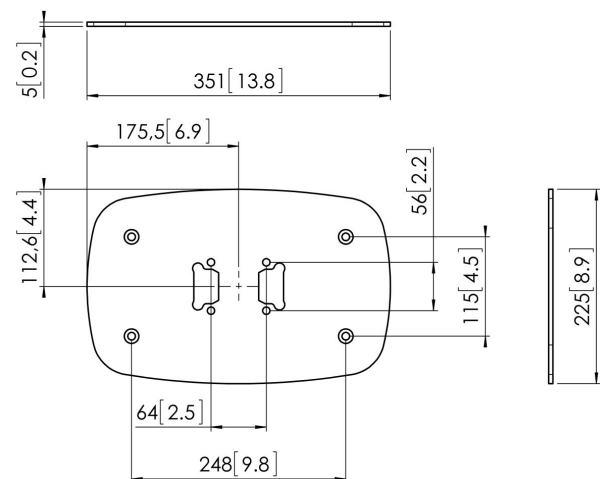

PFF 7060S Bodenmontageplatte

Entscheidende Vorteile

- Einfache Installation
- Modular

Die PFF 7060 Bodenbefestigungsplatte ist Teil des modularen Connect-it-Systems. Mit dieser Bodenplatte können Sie eine dauerhafte Mehrzweck-Bodenlösung erstellen.

PFF 7060S Bodenmontageplatte

Technische Daten

Höhe	5
Breite	351
Tiefe	225
Artikelnummer (SKU)	7327064
EAN-Einzelbox	8712285323881
Farbe	Silber
Zertifizierungen	TAA TÜV
TÜV-zertifiziert	Ja
Garantie	5 Jahre