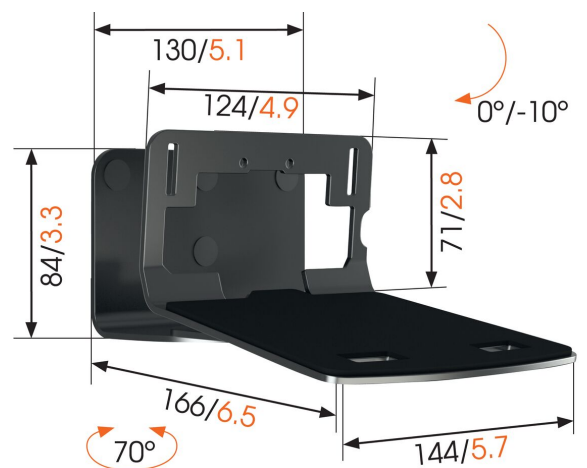

SOUND 3205 Speaker beugel (wit)

Belangrijke voordelen

- Speciale bevestigingsmaterialen voor SONOS PLAY:5 (Gen 2)/Five en Denon HEOS 5/7
- Eenvoudige installatie

Haal meer uit jouw speaker

Laat je speaker naadloos opgaan in jouw interieur door hem aan de muur te bevestigen met de Vogel's SOUND 3205 speaker beugel. Of je de speaker nu hoog of laag hangt, in of uit het zicht, met de functie voor draaien (70°) en kantelen (10° omlaag) kan je de speaker altijd in de stand zetten die het beste geluid geeft. Deze onopvallende beugel is een veilige oplossing voor jouw speaker en is verkrijgbaar in zwart of wit, zodat je de kleur van de steun kunt afstemmen op de kleur van de speaker.

mm/inch

SOUND 3205 Speaker beugel (wit)

Specificaties

Artikelnummer (SKU)	8153251
Kleur	Wit
EAN enkele doos	8712285337321
TÜV-gecertificeerd	Ja
Kantelen	Kantelsysteem tot 10°
Draaien	Tot 70°
Garantie	5 jaar
Max. laadgewicht (kg/Lbs)	6.5 / 14.33
Certificeringen	TÜV
Speaker brand	Sonos HEOS Universeel
Speaker models	Denon HEOS 5 Denon HEOS 7 Sonos PLAY:5 (Gen 2) Sonos Five Universeel