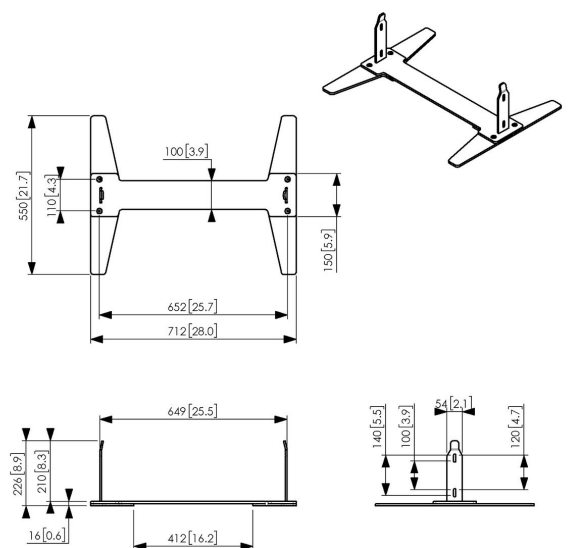

Bodenkonsole PFF 2046 für Samsung OM46N-D

Manchmal ist es einfach unmöglich, in den Boden oder die Decke zu bohren. Aus diesem Grund hat Vogel's mit äußerster Sorgfalt eine Bodenkonsole entwickelt, die sich mit der PFFC 4655 zu einer freistehenden Lösung kombinieren lässt. Das Design bringt das einzigartige Display des Samsung OMN-D perfekt zur Geltung. Die Bodenplatte PFF 2046 ist für den Samsung-Display OM46N-D geeignet.

Bodenkonsole PFF 2046 für Samsung OM46N-D

Technische Daten

Artikelnummer (SKU)	7320460
Farbe	Schwarz
EAN-Einzelbox	8712285345548
Höhe	225
Breite	530
Tiefe	550
Garantie	5 Jahre
Min. Bildschirmgröße (Zoll)	46
Max. Bildschirmgröße (Zoll)	46
Max. Bildschirmgröße (Zoll)	46
Min. Bildschirmgröße (Zoll)	46