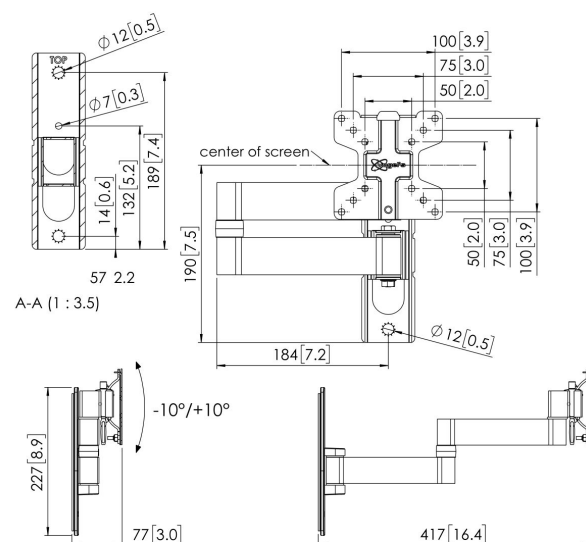

PFW 1040 Display muurbeugel kantelbaar/draaibaar

De gestroomlijnde, mooie PFW 1000-serie is ontworpen met content voor de hospitality in het achterhoofd.

PFW 1040 Display muurbeugel kantelbaar/draaibaar

Specificaties

Artikelnummer (SKU)	7310400
Kleur	Zwart
EAN enkele doos	8712285342448
Productgrootte	XS
TÜV-gecertificeerd	Ja
Kantelen	Kantelsysteem -10°/+10°
Draaien	Tot 180°
Garantie	5 jaar
Min. grootte beeldscherm (inch)	10
Max. grootte beeldscherm (inch)	28
Max. laadgewicht (kg)	16
Max. formaat bout	M6
Max. hoogte van interface (mm)	116
Max. breedte van interface (mm)	116
Fischer inbegrepen	Ja
Waterpasfundie	Horizontaal waterpas maken na montage
Opties vergrendeling	Slot inbegrepen / geïntegreerd
Max. afstand tot de muur (mm)	417
Max. horizontaal gatenpatroon (mm)	100
Max. grootte beeldscherm (inch)	28
Max. verticaal gatenpatroon (mm)	100
Min. afstand tot de muur (mm)	77
Min. horizontaal gatenpatroon (mm)	50
Min. grootte beeldscherm (inch)	10
Min. verticaal gatenpatroon (mm)	50
Aantal scharnierpunten	3
Universeel of vast gatenpatroon	Vast