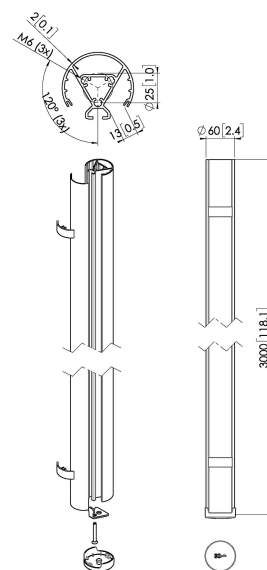

PUC 2430 Tubo 300 cm negra

Beneficios clave

- Elegante diseño de gama alta
- Componentes modulares
- Organización de cables
- También compatible con techos inclinados
- Instalación fácil

El PUC 2430 es un tubo de 300 cm que forma parte del sistema modular Connect-it con el que puedes crear una solución de techo para pantallas de tamaño pequeño a mediano.

PUC 2430 Tubo 300 cm negra

Especificaciones

Número de artículo (SKU)	7224300
Color	Negro
Caja individual EAN	8712285344541
Longitud	3000
Anchura	60
Certificación TÜV	Si
Garantía	5 años
Carga máx. de peso (kg/Lbs)	40 / 88.18
Pantallas en sentidos opuestos	False