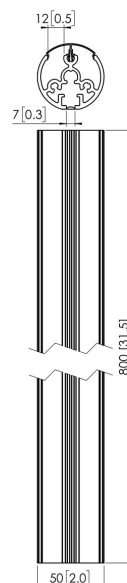

## PUC 2108 Buis 80 cm

De PUC 2108 is een 80 cm buis en maakt deel uit van het modulaire Connect-it systeem waarmee u uw eigen plafondoplossing voor kleine tot middelgrote displays kunt creëren.

## PUC 2108 Buis 80 cm

# Specificaties

Artikelnummer (SKU)	7221084
Kleur	Zilver
EAN enkele doos	8712285317149
Lengte	800
TÜV-gecertificeerd	Ja
Garantie	5 jaar
Max. laadgewicht (kg/Lbs)	30 / 66.14
rug-aan-rugdisplay	False

VOGEL'S HOLDING BV (©)