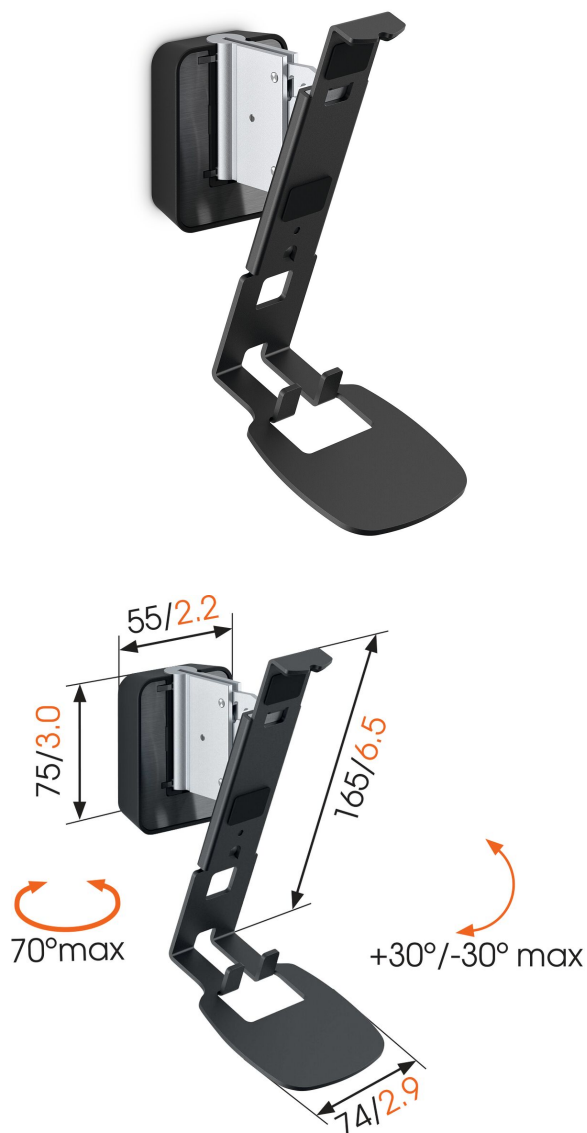

## SOUND 4201 Soporte de pared para Sonos One (SL) & Play:1 (negro)

### Beneficios clave

- Crea la mejor posición de escucha
- Ajusta fácilmente el ángulo de tu altavoz con una mano
- Nivel integrado
- Coloca tus altavoces a la altura de la vista

### Saque más partido de su Sonos One (SL) & Play:1

Integre su altavoz Sonos One (SL) & Play:1 perfectamente en su decoración montándolo donde quiera en la pared con la abrazadera de pared SOUND 4201 de Vogel's. Sitúe la abrazadera más arriba o más abajo, escondida o a plena vista: con la amplia capacidad de giro (hasta 70°) e inclinación (30° hacia arriba y hacia abajo), siempre podrá orientar el altavoz para disfrutar del mejor sonido. Esta discreta abrazadera para altavoz proporciona un soporte fiable para su Sonos One (SL) & Play:1 y está disponible tanto en negro como en blanco, para que combine con el color de su altavoz. Instalar la abrazadera perfectamente derecha es muy fácil gracias al nivel integrado.