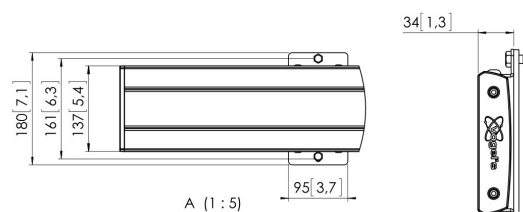

PFB 3427 La barre d'interface noir

La plaque d'interface PFB 3427 fait partie du système modulaire Connect-it qui peut être utilisé pour un montage au plafond, au sol et au mur. Avec une longueur de 2700 mm, la PFB 3427 est idéale pour le montage d'écrans multiples. La PFB 3427 peut être utilisée en combinaison avec d'autres plaques d'interface de la série PFB 34xx en utilisant le raccord de plaque d'interface (PFA 9104). L'avantage de la modularité est qu'elle vous permet d'obtenir pratiquement la longueur que vous souhaitez sans devoir scier.

B (1 : 3)

PFB 3427 La barre d'interface noir

Spécifications

N° d'article (SKU)	7234270
Couleur	Noir
EAN emballage unitaire	8712285328763
Largeur	2750
Certifié TÜV	Oui
Garantie	5 ans
Hauteur max. interface (mm)	180
Largeur max. interface (mm)	2765
Fischer intégré	Oui
Profondeur max. interface (mm)	35
Modèle max. trous de fixations hor. (mm)	2700
Charge max. sur poteau (kg)	160
Charge max. au mur (kg)	160
Modèle min. trous de fixations hor. (mm)	100