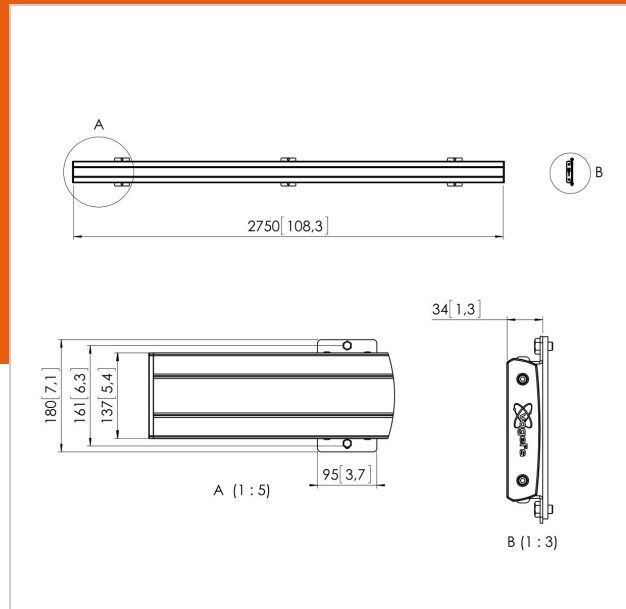

## PFB 3427 La barre d'interface noir

N° d'article (SKU)  
Couleur

7234270  
Noir

### Principaux avantages

- Modulable à l'infini
- Modulaire
- Installation rapide et simple

La plaque d'interface PFB 3427 fait partie du système modulaire Connect-it qui peut être utilisé pour un montage au plafond, au sol et au mur. Avec une longueur de 2700 mm, la PFB 3427 est idéale pour le montage d'écrans multiples. La PFB 3427 peut être utilisée en combinaison avec d'autres plaques d'interface de la série PFB 34xx en utilisant le raccord de plaque d'interface (PFA 9104). L'avantage de la modularité est qu'elle vous permet d'obtenir pratiquement la longueur que vous souhaitez sans devoir scier.

## Spécifications

N° type produit	PFB 3427
N° d'article (SKU)	7234270
Couleur	Noir
EAN emballage unitaire	8712285328763
Largeur	2750
Certifié TÜV	Oui
Garantie	5 ans
Hauteur max. interface (mm)	180
Largeur max. interface (mm)	2765
Fischer intégré	Oui
Profondeur max. interface (mm)	35
Modèle max. trous de fixations hor. (mm)	2700
Charge max. sur poteau (kg)	160
Charge max. au mur (kg)	160
Modèle min. trous de fixations hor. (mm)	100