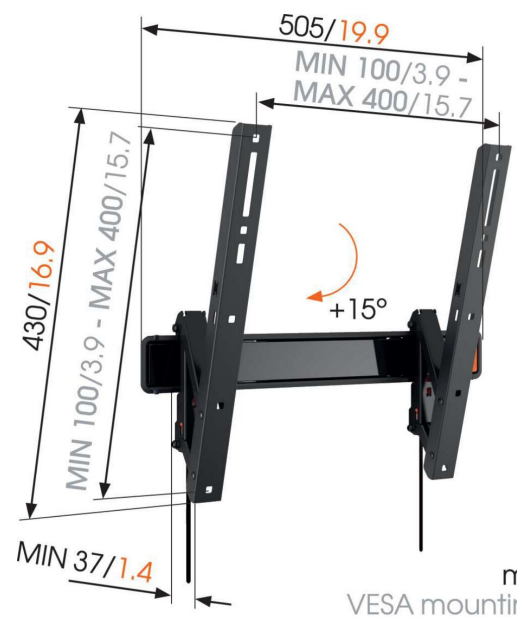

WALL 3215 Neigbare TV-Wandhalterung

Entscheidende Vorteile

- Rasten Sie Ihren Fernseher sicher ein
- Einfach clever: Toller Komfort zu einem erschwinglichen Preis
- Neigen Sie Ihren TV bis zu 15°, um Spiegelungen zu vermeiden
- Markieren Sie das erste Bohrloch ganz einfach mit der TV Mount Guide App!

TV-Wandhalterung mit Neigefunktion für Fernseher bis zu 30 kg

Die neigbare TV-Wandhalterung WALL 3215 ist eine sehr beliebte Wandhalterung. Die WALL 3215 ist zur sicheren Befestigung nahezu jedes Fernsehers zwischen 32" und 55" (81-140 cm) an der Wand geeignet. Der maximale Neigewinkel beträgt 15° nach vorn.

WALL 3215 Neigbare TV- Wandhalterung

Technische Daten

Artikelnummer (SKU)	8351120
Farbe	Schwarz
EAN-Einzelbox	8712285335389
Produktgröße	M
TÜV-zertifiziert	Ja
Neigbar	Bis zu 15° neigbar
Garantie	Lebenslang
Min. Bildschirmgröße (Zoll)	32
Max. Bildschirmgröße (Zoll)	55
Max. Gewichtslast (kg/Lbs)	30 / 66.14
Min. hole pattern	100mm x 100mm
Max. hole pattern	400mm x 400mm
Max. Schraubengröße	M8
Max. Schnittstellenhöhe (mm)	430
Max. Breite der Schnittstelle (mm)	505
Zertifizierungen	TÜV
Max. horizontale Lochung (mm)	400
Max. vertikale Lochung (mm)	400
Min. Abstand zur Wand (mm / inch)	37 / 1.46
Wasserwaage enthalten	Ja
Universelles oder festes Lochmuster	Universell