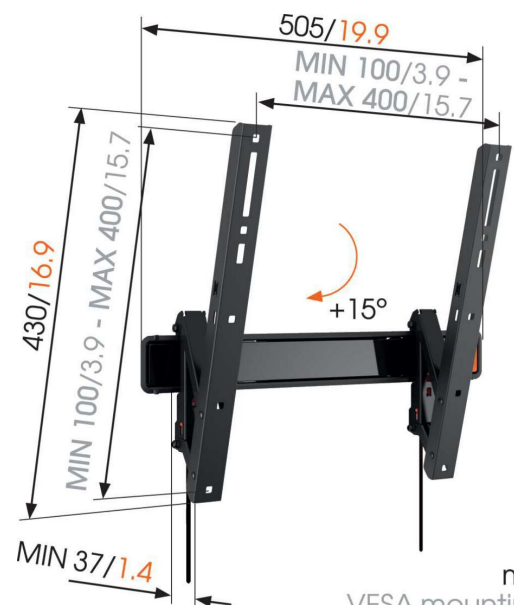

## WALL 3215 Neigbare TV-Wandhalterung

### TV-Wandhalterung mit Neigefunktion für Fernseher bis zu 30 kg

Die neigbare TV-Wandhalterung WALL 3215 ist eine sehr beliebte Wandhalterung. Die WALL 3215 ist zur sicheren Befestigung nahezu jedes Fernsehers zwischen 32" und 55" (81-140 cm) an der Wand geeignet. Der maximale Neigewinkel beträgt 15° nach vorn.

## WALL 3215 Neigbare TV- Wandhalterung

### Technische Daten

Artikelnummer (SKU)	8351120
Farbe	Schwarz
EAN-Einzelbox	8712285335389
Produktgröße	M
TÜV-zertifiziert	Ja
Neigbar	Bis zu 15° neigbar
Garantie	Lebenslang
Min. Bildschirmgröße (Zoll)	32
Max. Bildschirmgröße (Zoll)	55
Max. Gewichtslast (kg)	30
Min. hole pattern	100mm x 100mm
Max. hole pattern	400mm x 400mm
Max. Schraubengröße	M8
Max. Schnittstellenhöhe (mm)	430
Max. Breite der Schnittstelle (mm)	505
Max. horizontale Lochung (mm)	400
Max. vertikale Lochung (mm)	400
Min. Abstand zur Wand (mm)	37
Wasserwaage enthalten	Ja
Universelles oder festes Lochmuster	Universell