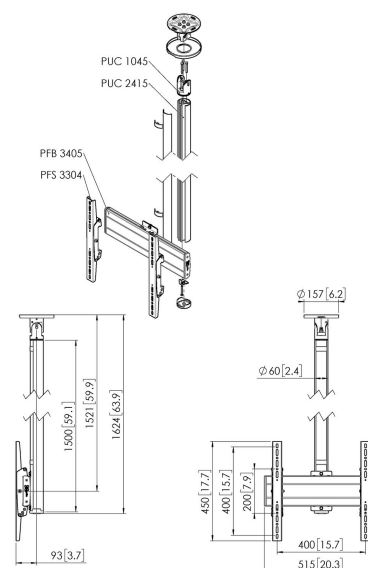

CT241544B Display plafondbeugel

Belangrijke voordelen

- Stijlvol high-end design
- Eenvoudige installatie
- Roteerbaar

Plafondbeugel kit CT241544

Grootte display: Montage: 400x400Max. gewicht: 40 kg - 88 lbs Kit bevat: • 1x PUC 1045 Plafondplaat kantelbaar en draaibaar • 1x PUC 2415 buis 150 cm • 1x PFB 3405 Display interface plaat • 1x PFS 3304 Display interface strips

CT241544B Display plafondbeugel

Specificaties

Min. grootte beeldscherm (inch)	32
Max. grootte beeldscherm (inch)	65
Min. hole pattern	100mm x 100mm
Max. hole pattern	400mm x 400mm
Min. horizontaal gatenpatroon (mm)	100
Max. horizontaal gatenpatroon (mm)	400
Min. verticaal gatenpatroon (mm)	100
Max. verticaal gatenpatroon (mm)	400
Universeel of vast gatenpatroon	Universeel
Max. hoogte van interface (mm)	450
Max. breedte van interface (mm)	515
Max. afstand tot plafond vanaf midden beeldscherm (mm)	1521
Max. laadgewicht (kg)	40
Max. laadgewicht (Lbs)	88.18
Type plafond	Vlak / schuin plafond
Draaien	Tot 360°
Kantelen	Kantelsysteem tot 20°
Positie	Horizontaal / Verticaal
Opties hoogte	Vaste hoogte
Lengte	1624
Breedte	515
Diepte	172
Artikelnummer (SKU)	7955110
EAN enkele doos	8712285347245
Kleur	Zwart
Certificeringen	TÜV
TÜV-gecertificeerd	Ja
Garantie	5 jaar