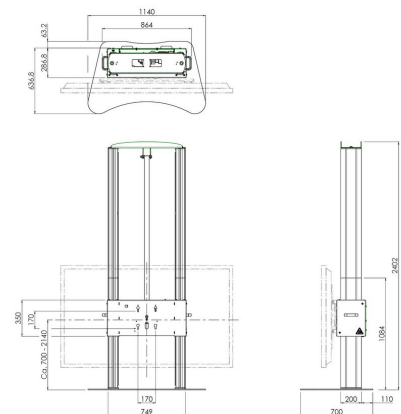

## **S062.7300-86 Bildschirm Hebesystem, 86 Zoll**

Entdecken Sie den ultimativen Komfort bei Display-Installationen mit unserem vollständig teilbaren Bodenständer, einschließlich Transportkoffer. Speziell entwickelt für den mühelosen Transport und das elektrische Hochfahren eines Displays bis zu 86 Zoll und einem Maximalgewicht von 120 kg. Ideal für den Mietsektor.

## S062.7300-86 Bildschirm Hebesystem, 86 Zoll

## Technische Daten

Max. Bildschirmgröße (Zoll)	86
Min. Abstand zum Boden - zentrales Display (mm)	700
Max. Abstand zum Boden - zentrales Display (mm)	2140
Max. Gewichtslast (kg)	120
Max. Gewichtslast (Lbs)	264.55
Höhe	2402
Artikelnummer (SKU)	S062.7300-86
EAN-Einzelbox	8718868870681
Farbe	Silber
Garantie	5 Jahre